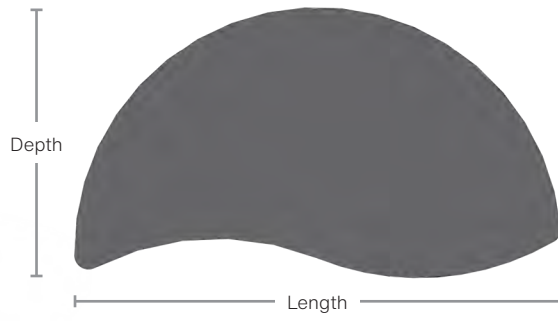

ELO® Reef and Reef XL Table

ELS7804-EJAG4-L07-S24

Reef: 30"D x 54"L
Reef XL: 34"D x 54"L

Diameter
Reef: 56.5" Diameter
Reef XL: 63.5" Diameter

How to Build Any ELO® Table Part Number

Leg Style

1

XXX

Top

2

X

Top Shape

3

XXX

Leg Height

4

-XXX

Leg Color

5

XX

Top HPL Color

6

-XX

Edge Color