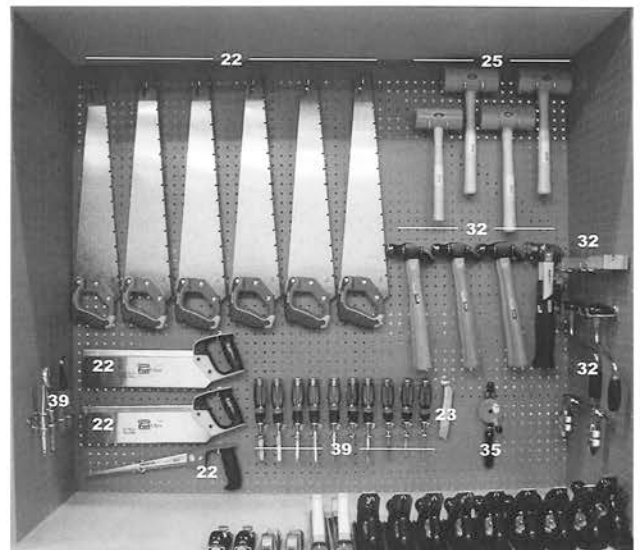

## LEFT DOOR

Hook #22  
0502522 1-1/2"  
Right Angle Hooks

Hook #39  
0502539  
Tool Holder

Hook #25  
0502525 3" Right  
Angle Hooks

Hook #23  
0502523 1-1/2" Right  
22.5" Angle Hooks

## CENTER

Hook #22  
0502522 1-1/2"  
Right Angle Hooks

Hook #23  
0502523 1-1/2"  
22.5" Right Angle Hooks

Hook #25  
0502525 3"  
Right Angle Hooks

Hook #39  
0502539  
Tool Holder

Hook #32  
0502532 3"  
Double Hook