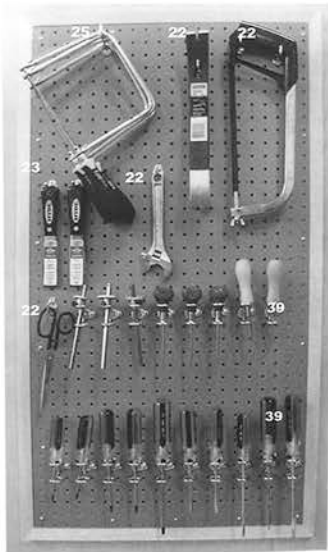

# Tool Layout

PHOTOS COURTESY OF PAXTON/PATTERSON

[www.shainsolutions.com](http://www.shainsolutions.com)

## LEFT DOOR

Hook #22  
0502522 1-1/2"  
Right Angle Hooks

Hook #39  
0502539  
Tool Holder

Hook #25  
0502525 3" Right  
Angle Hooks

Hook #23  
0502523 1-1/2" Right  
22.5" Angle Hooks

## CENTER

Hook #22  
0502522 1-1/2"  
Right Angle Hooks

Hook #23  
0502523 1-1/2"  
22.5" Right Angle Hooks

Hook #25  
0502525 3"  
Right Angle Hooks

Hook #39  
0502539  
Tool Holder

Hook #32  
0502532 3"  
Double Hook

## RIGHT DOOR

Hook #22  
0502522 1-1/2"  
Right Angle Hooks

Hook #25  
0502525 3" Right  
Angle Hooks

Hook #35  
0502535  
Broom Clip