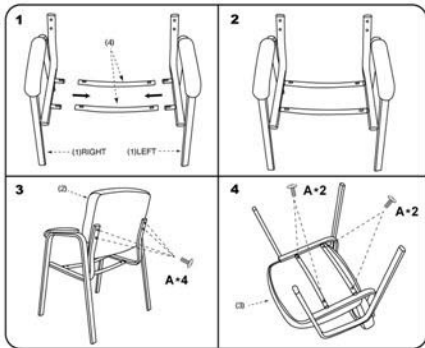

Please unscrew all hardware from cushion before assembly.  
 Por favor de destornillar todos los tornillos del cojín antes de ensamblar la silla.

MODEL : B7509

<p>(1)X1 (L.)X1 (R)</p>  <p>Right &amp; Left Frame</p>	<p>(2)x1</p>  <p>Back</p> <p>(3)x1</p>  <p>Seat</p> <p>(4)x2</p>  <p>Connecting bar</p>
<p>(A)*8</p>  <p>M6*36 BACK BAR SCREW</p>	