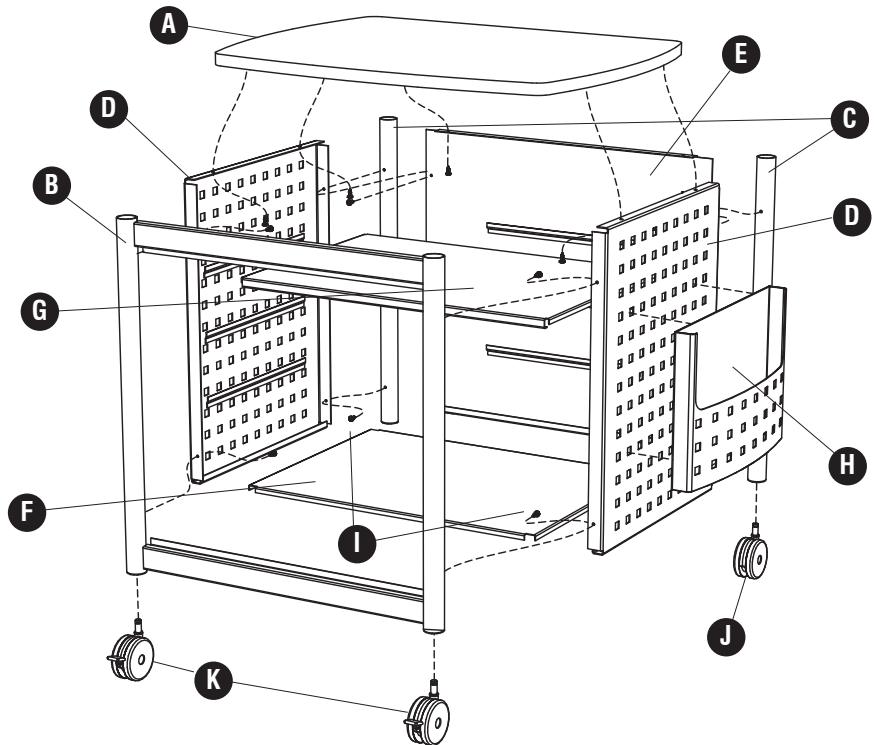

1856

ASSEMBLY INSTRUCTIONS

Two People Recommended

INSTRUCTIONS DE MONTAGE • INSTRUCCIONES DE ENSAMBLAJE

Deux Personnes ont Reconnmandé

Dos Personas Recomendaron

TOOLS REQUIRED: Phillips Screwdriver

PRODUCT WARRANTY REGISTRATION is available online at: www.safcoproducts.com

PARTS LIST / LISTE DES PIÈCES / LISTA DE PIEZAS

CODE / CODIGO	DESCRIPTION / DESCRIPTION / DESCRIPCIÓN	QTY. / QUANTITÉ / CANTIDAD	PART NO. / N° DE PIÈCE / NO. DE PIEZA
(A)	Top / Dessus / Tapa	1	1856-06BL
(B)	Leg Frame / Cadre de Jambes / Marco de Las Piernas	1	1856-01SL
(C)	Rear Leg / Jambe arrière / Pierna posterior	2	1856-08SL
(D)	Side Panel / Panneau Latéral / Panel Lateral	2	1856-04BL
(E)	Back Panel / Panneau Arrière / Panel Trasero	1	1856-02BL
(F)	Bottom Panel / Panneau Inférieur / Panel Inferior	1	1856-05BL
(G)	Adjustable Shelf / Étagère Réglable / Estante ajustable	1	1856-07BL
(H)	File Pocket / Poche De Dossier / Bolsillo Del Archivo	1	1856-03BL
HARDWARE PACK / PAQUET MATÉRIEL / PAQUETE MATERIAL: 1856-19BL			
(I)	Screw / Vis / Tornillo	14	5370-27BL
HARDWARE PACK / PAQUET MATÉRIEL / PAQUETE MATERIAL: 1856-99BL			
(J)	Non-Locking Caster / Roulette sans Frein / Rueda sin Freno	2	1856-24BL
(K)	Locking Caster / Roulette avec Frein / Rueda con Freno	2	1856-25BL