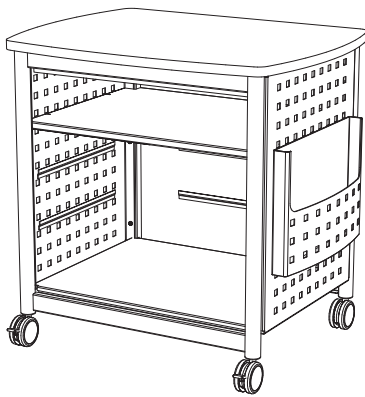

an LDI Spaces Company
Minneapolis, MN 55428
www.safcoproducts.com

Scoot™ Deskside Machine Stand
Scoot™ Mueble à côté du bureau pour des machines de bureau
Scoot™ Mueble al lado del escritorio para máquinas de oficina

1856

ASSEMBLY INSTRUCTIONS

Two People Recommended

INSTRUCTIONS DE MONTAGE • INSTRUCCIONES DE ENSAMBLAJE

Deux Personnes ont Reconnmandé

Dos Personas Recomendaron

TOOLS REQUIRED: Phillips Screwdriver

PRODUCT WARRANTY REGISTRATION is available online at: www.safcoproducts.com

PARTS LIST / LISTE DES PIÈCES / LISTA DE PIEZAS

CODE / CODIGO	DESCRIPTION / DESCRIPTION / DESCRIPCIÓN	QTY. / QUANTITÉ / CANTIDAD	PART NO. / N° DE PIÈCE / NO. DE PIEZA
(A)	Top / Dessus / Tapa	1	1856-06BL
(B)	Leg Frame / Cadre de Jambes / Marco de Las Piernas	1	1856-01SL
(C)	Rear Leg / Jambe arrière / Pierna posterior	2	1856-08SL
(D)	Side Panel / Panneau Latéral / Panel Lateral	2	1856-04BL
(E)	Back Panel / Panneau Arrière / Panel Trasero	1	1856-02BL
(F)	Bottom Panel / Panneau Inférieur / Panel Inferior	1	1856-05BL
(G)	Adjustable Shelf / Étagère Réglable / Estante ajustable	1	1856-07BL
(H)	File Pocket / Poche De Dossier / Bolsillo Del Archivo	1	1856-03BL
HARDWARE PACK / PAQUET MATÉRIEL / PAQUETE MATERIAL: 1856-19BL			
(I)	Screw / Vis / Tornillo	14	5370-27BL
HARDWARE PACK / PAQUET MATÉRIEL / PAQUETE MATERIAL: 1856-99BL			
(J)	Non-Locking Caster / Roulette sans Frein / Rueda sin Freno	2	1856-24BL
(K)	Locking Caster / Roulette avec Frein / Rueda con Freno	2	1856-25BL